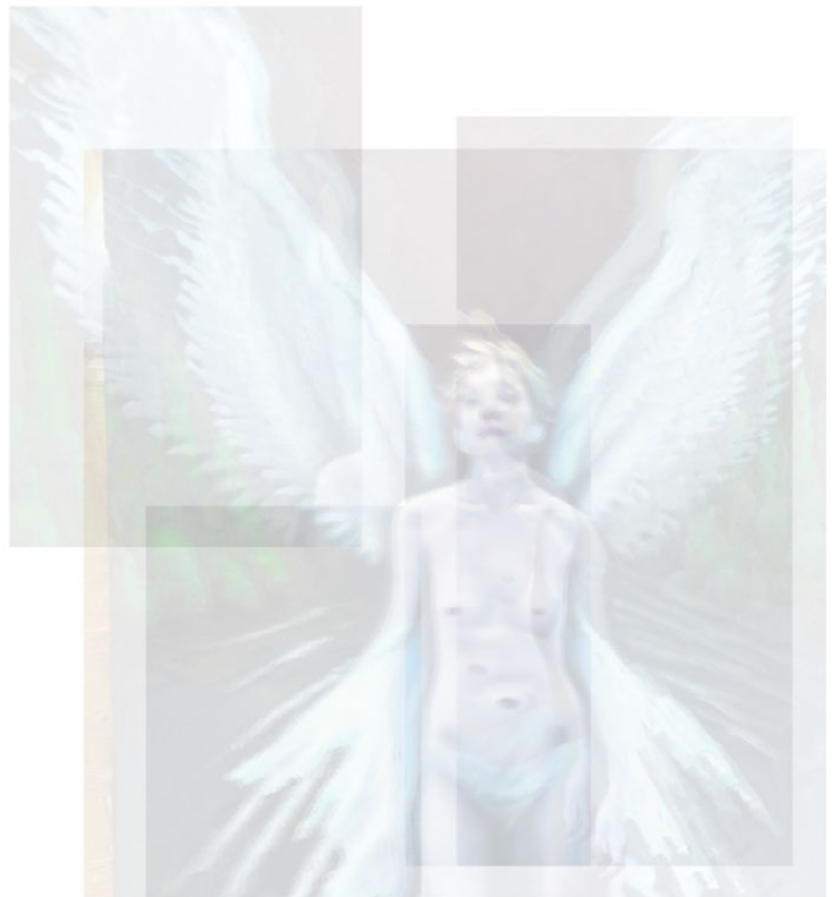

**n. Anjo da Guarda**

**João Liu**

A imagem tem fundo branco e cerca de seis planos sobrepostos com transparência que juntos formam o desenho de uma pessoa de frente, nua, com asas, semelhante a um anjo.

# JOÃO LIU

João Liu é Artista Visual. Formado em cinema e teatro, busca se movimentar e perceber a vida através da ótica antirrealista. Em sua vida acadêmica, pesquisa sobre a linha inexistente entre realidade e imaginação, em seu trabalho, expressa, através de desenhos, videoartes, atuação e criação, essa percepção de multirealidades. Em sua vida pessoal, que se mistura com a academia e com seu trabalho, J. Liu performa uma identidade que está sempre se transformando.